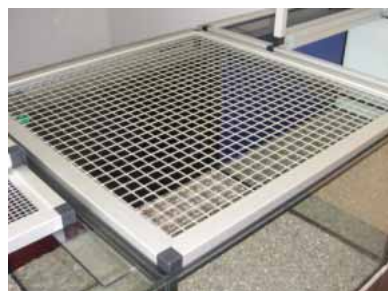

Abb. Dekor Maron (Wenge)

Abdeckung aus Aluminium-Rahmen 80x80cm

..... ob mit Lochblech 8x8mm, Gitter 25x25mm oder Gaze bespannt...

**Aufklappbar
mit Gasdruckfeder**

**In der Tiefe geteilt,
nach hinten
verschiebbar**

Komplett aufklappbar

**Mit Rückwand-Einzel-Filtereinbau
mit Blau-, Rot- oder Schwarzglas,
mit 10 cm großer Einlaufrosette
und 2 Luftförderpumpen in der 3. Kammer**

Grundgestell mit Hubwagen unterfahrbar