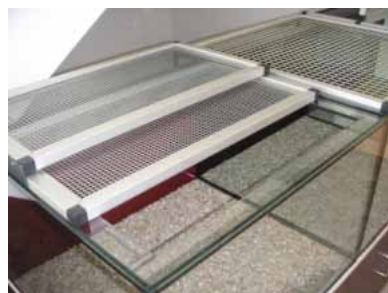

Ladenbau

Kaltwasser- becken

Kaltwasserbecken

Lochungen blau hinterleuchtet →

Abb. Dekor Ahorn / rot

**Zentrale
Revisions-
klappe**

Abb. Verkleidung mit lasierten Fichteleisten und Schattenfugen

GfK-Behälter mit seitlichen Fenster und Verkleidung

Abb. Dekor Maron (Wenge)

Abdeckung aus Aluminium-Rahmen 80x80cm

..... ob mit Lochblech 8x8mm, Gitter 25x25mm oder Gaze bespannt...

**Aufklappbar
mit Gasdruckfeder**

**In der Tiefe geteilt,
nach hinten
verschiebbar**

Komplett aufklappbar

**Mit Rückwand-Einzel-Filtereinbau
mit Blau-, Rot- oder Schwarzglas,
mit 10 cm großer Einlaufrosette
und 2 Luftförderpumpen in der 3. Kammer**

Grundgestell mit Hubwagen unterfahrbar